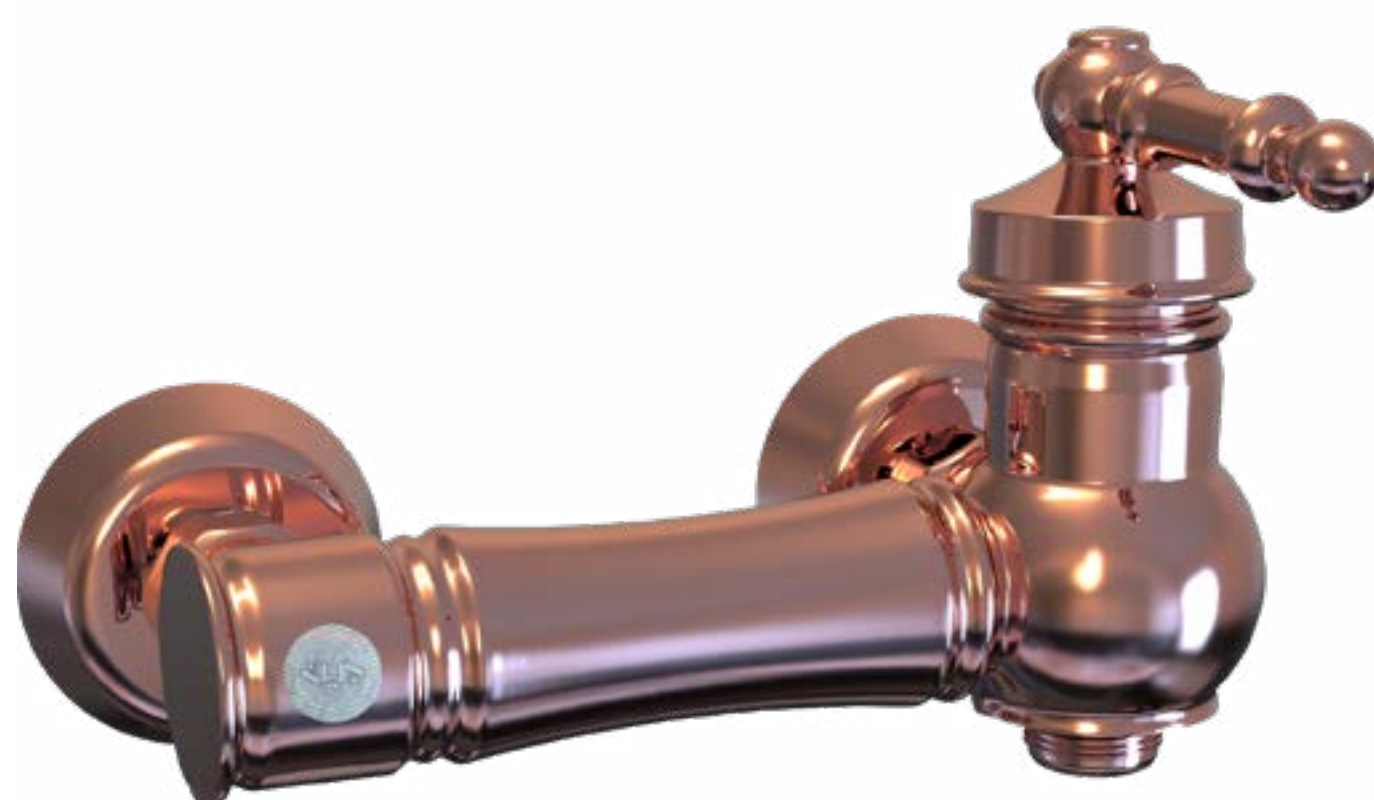

توالت

Brelyan_ir | www.Brelyan.ir |