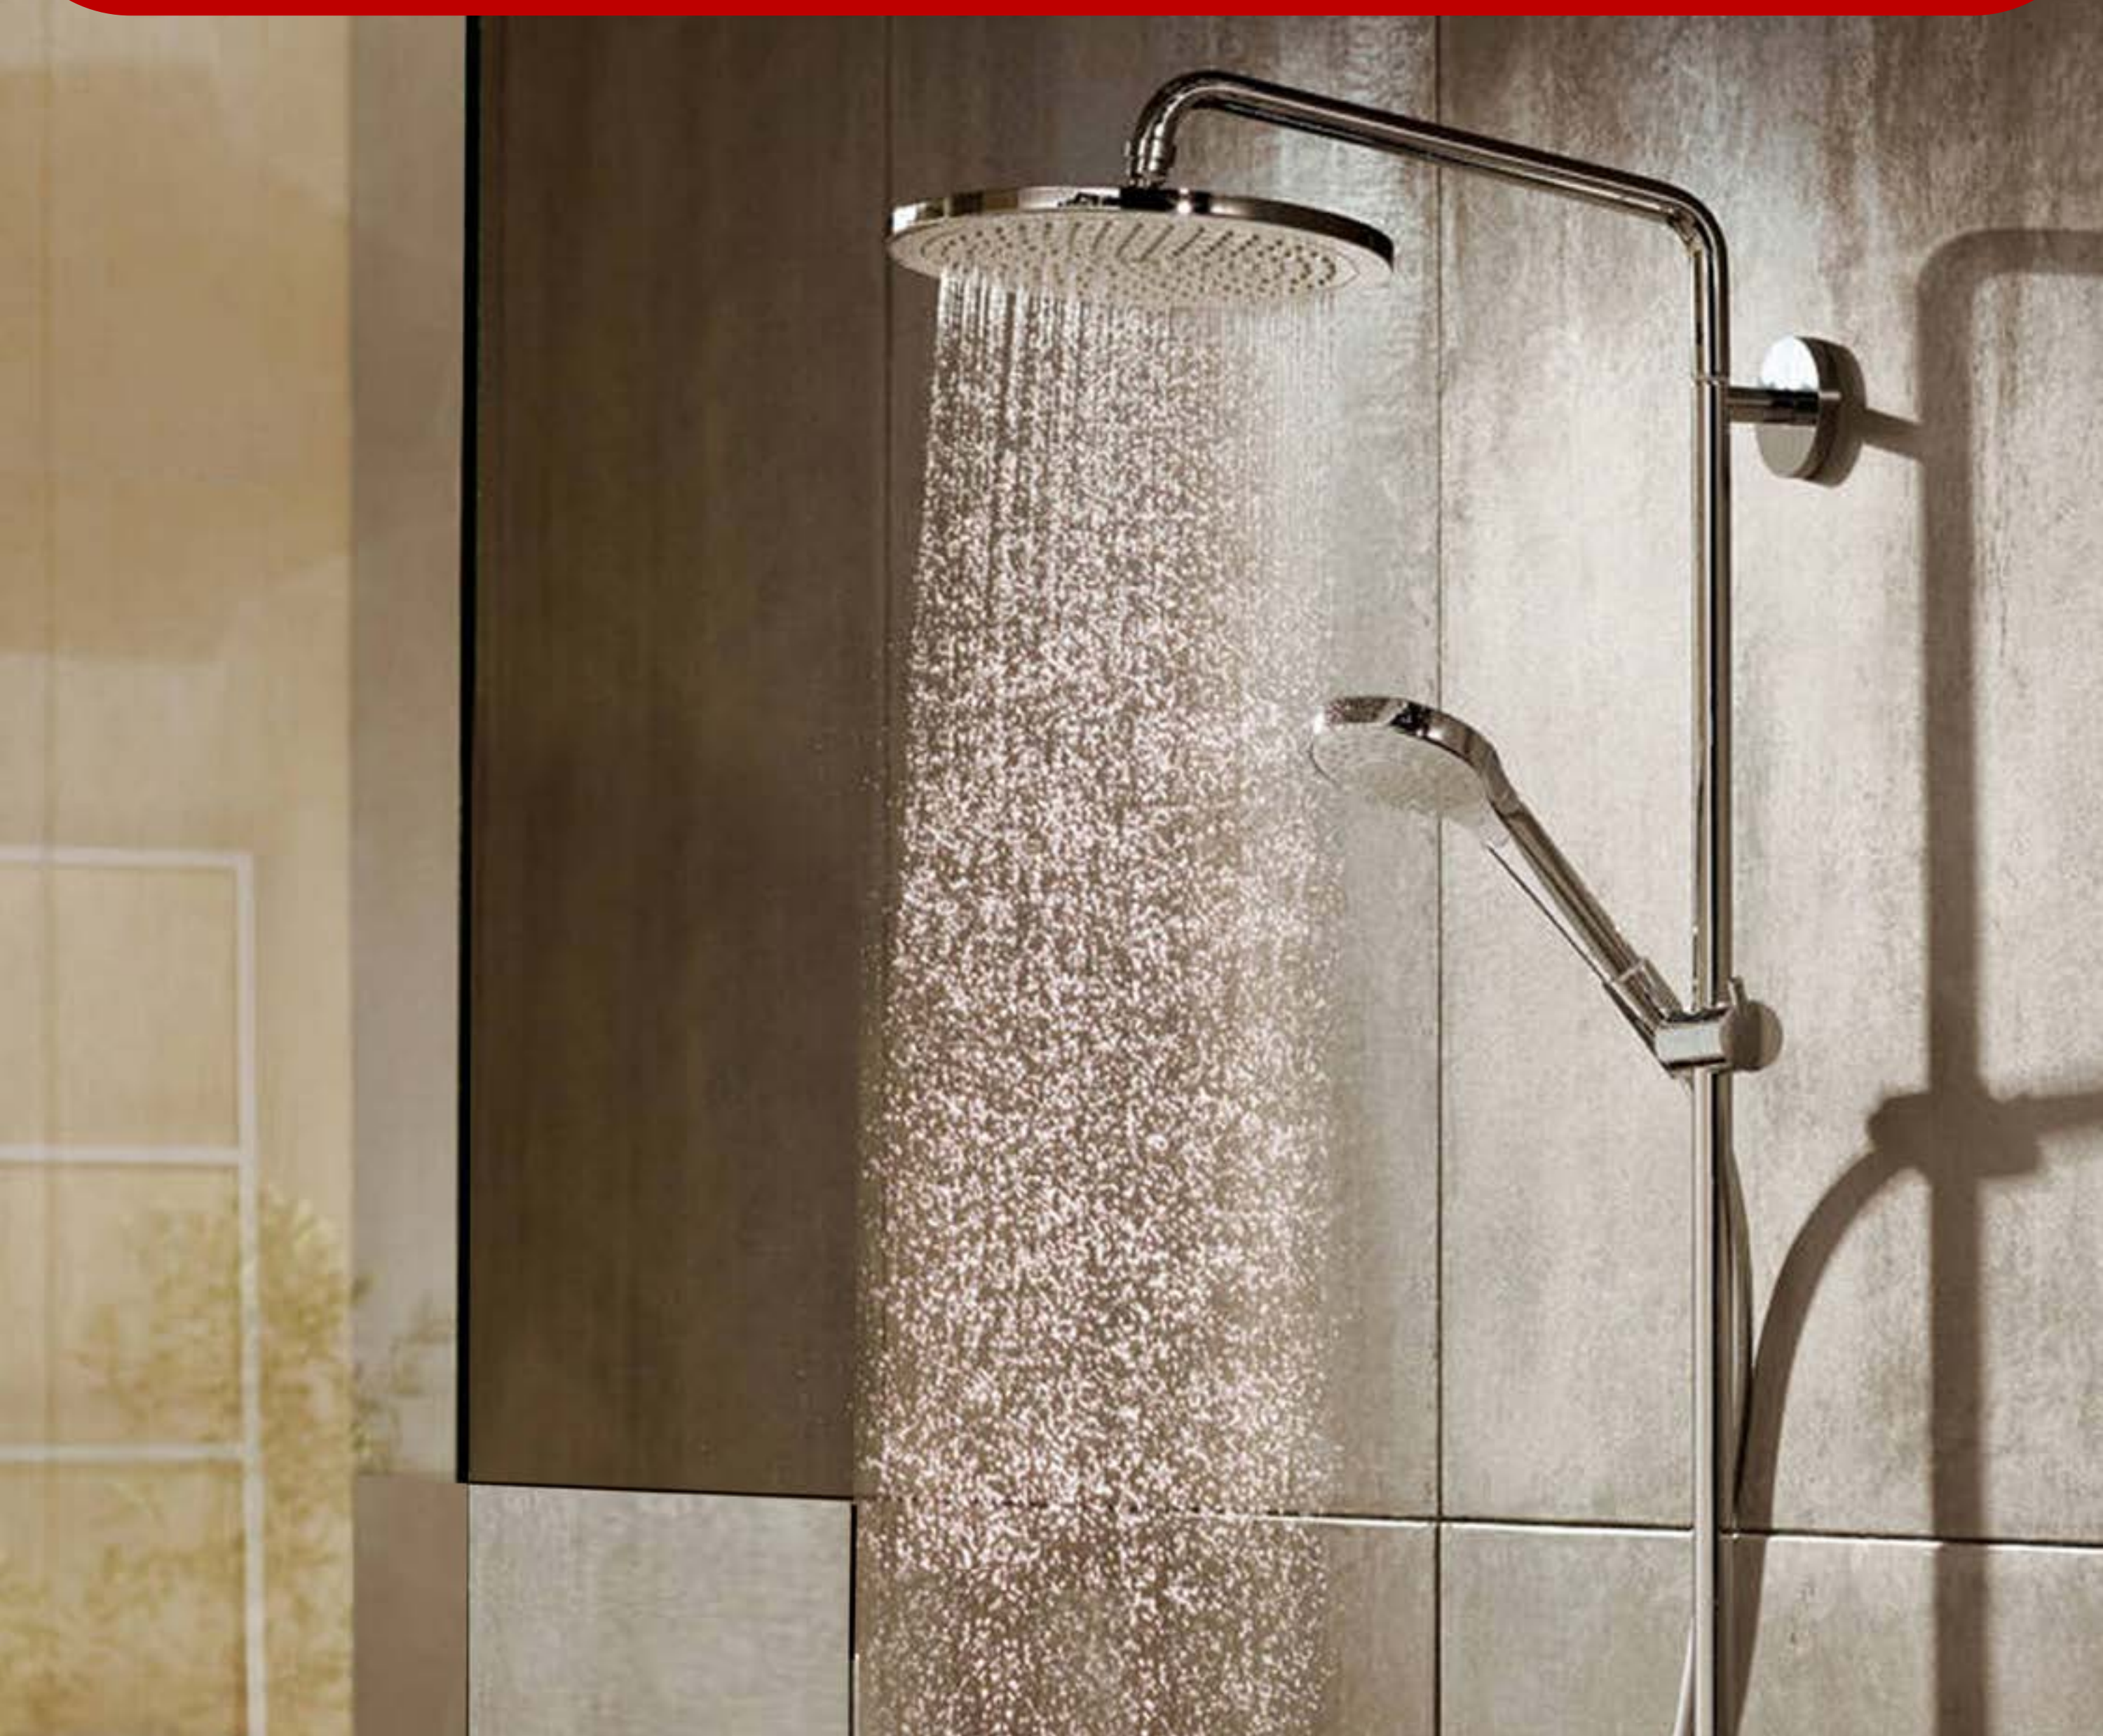

تصفیه‌دار

 Brelyan_ir | www.Brelyan.ir |

ظرفشویی دیواری

فلت کروم

اهرمی ارس

 Brelyan_ir | www.Brelyan.ir |

محصولات جانبی

برای ادامه یک گزینه را انتخاب کنید: